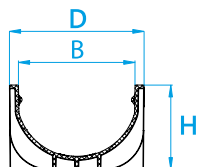

01

STORA-DRAIN

LIGHT

A15

KANAŁY Z POLIPROPYLENU